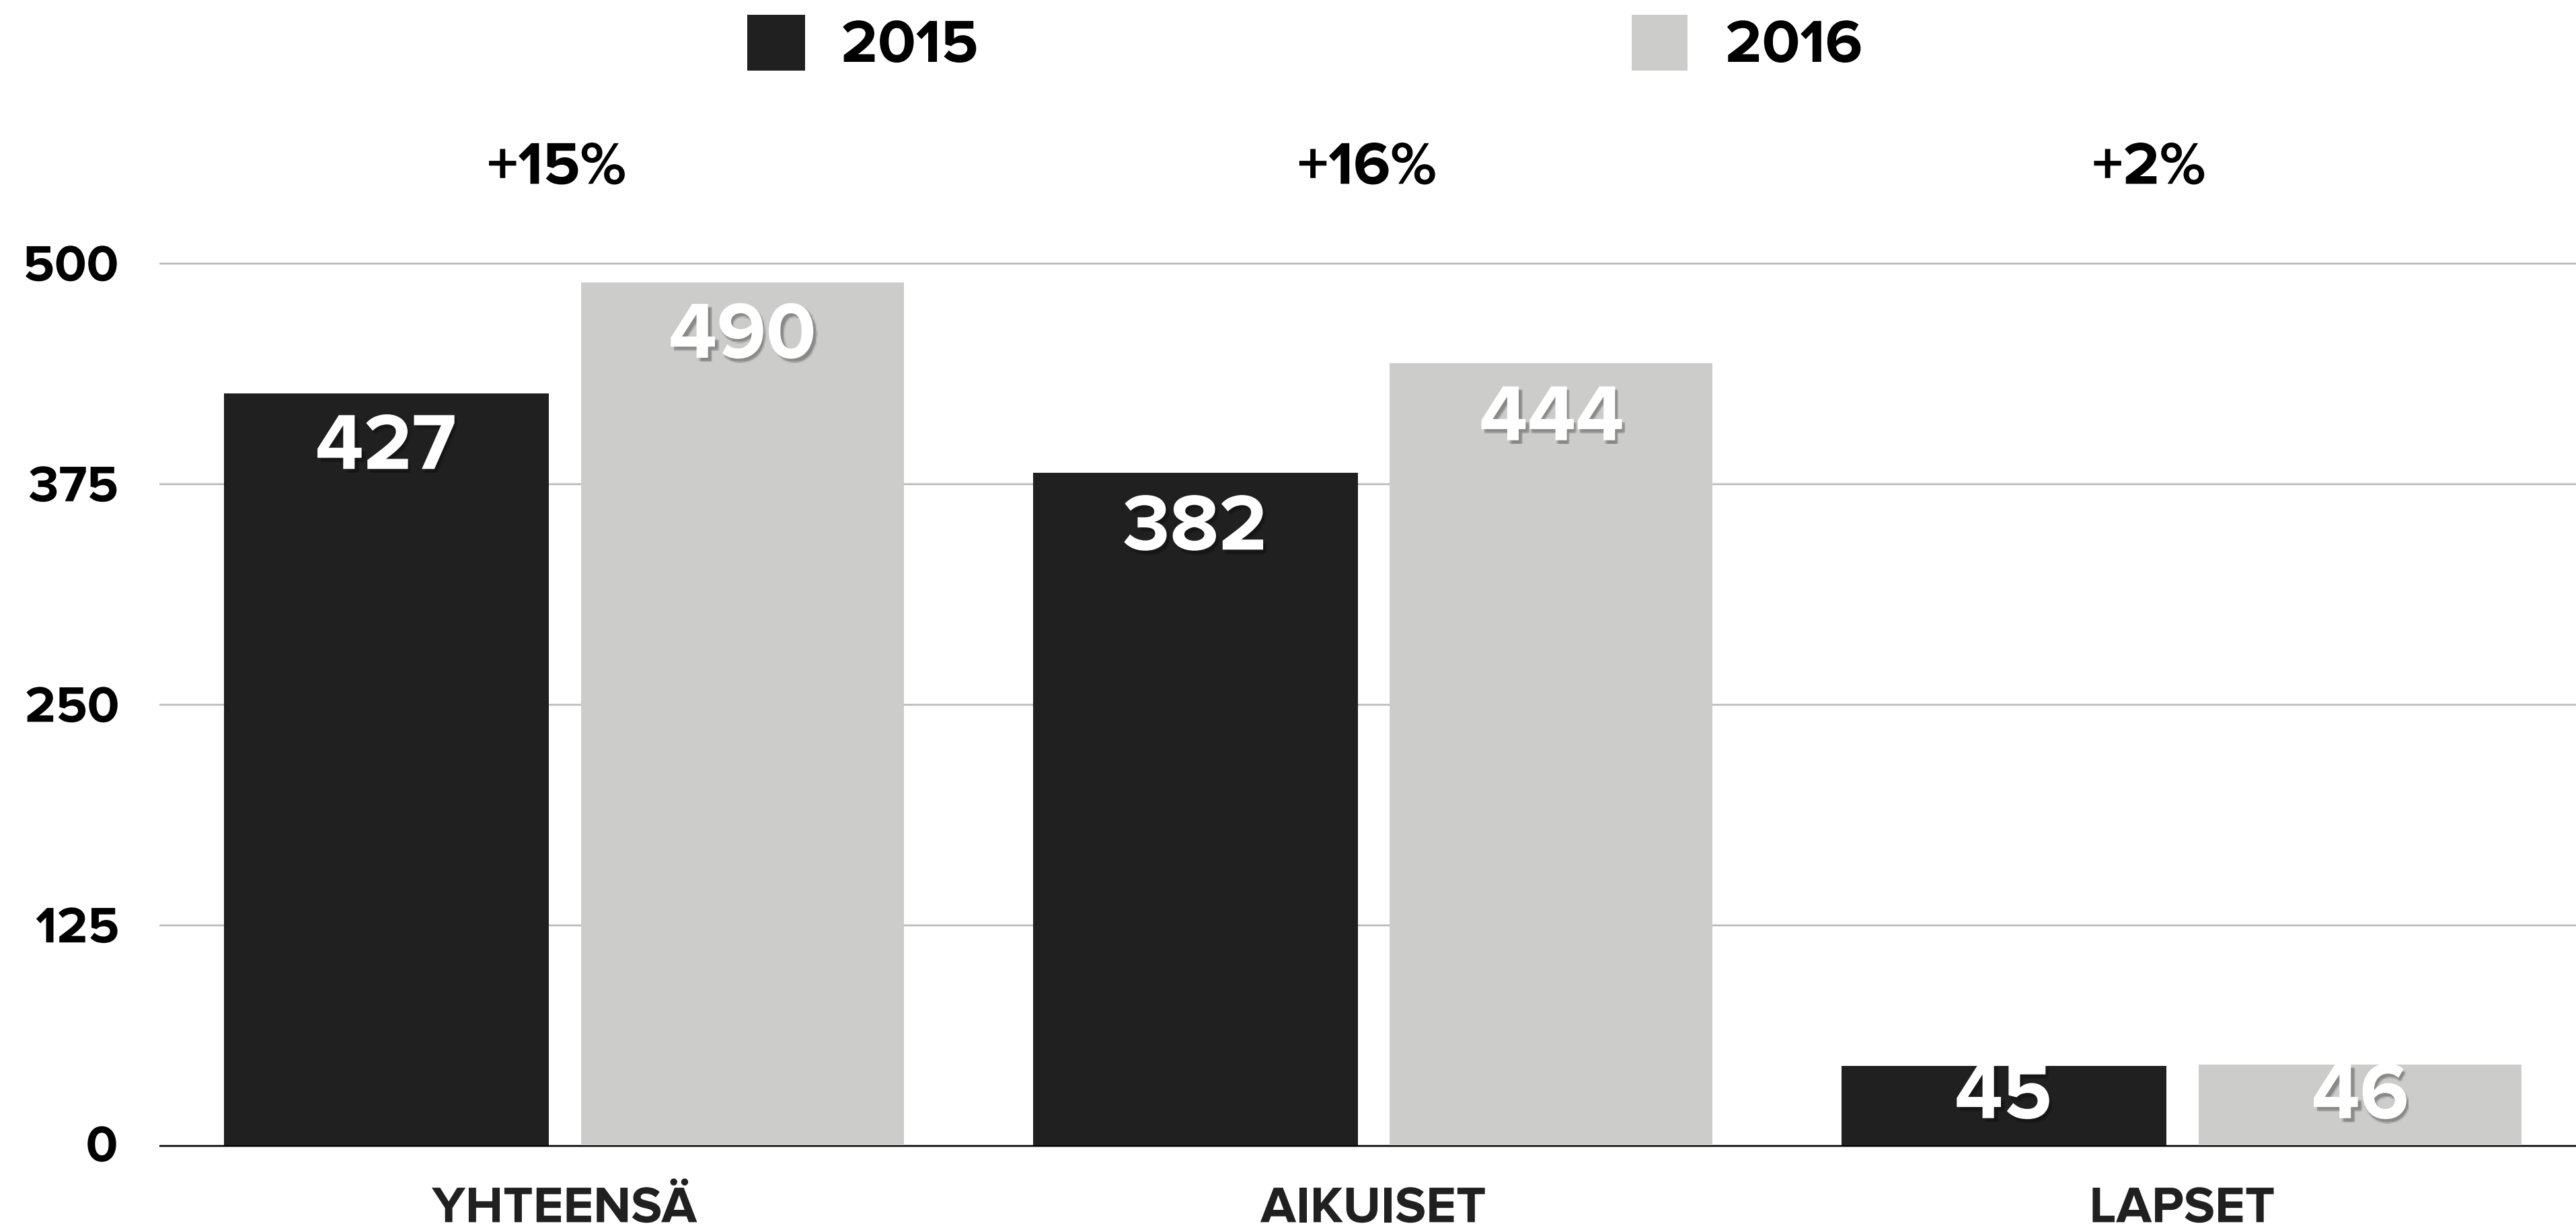

VIIKON KÄVIJÄKESKIMÄÄRÄ

SUNNUNTAIN KÄVIJÄKESKIARVO

39 UUTTA TIIMILÄISTÄ SYÖTETTY ELVANTOON

TIIMIT

SUHE

	Pienryhmien määrä	Kävijät yhteensä	Vierailijat	Yksilökävijät	Raportit	Keskiarvo	Jäsenten määrä
2016	50	927	54	277	151	6	497
2015	48	5139	288	519	911	6	Vuoden lopussa 479
2014	39	3211	131	369	611	5,26	Ei saatavilla