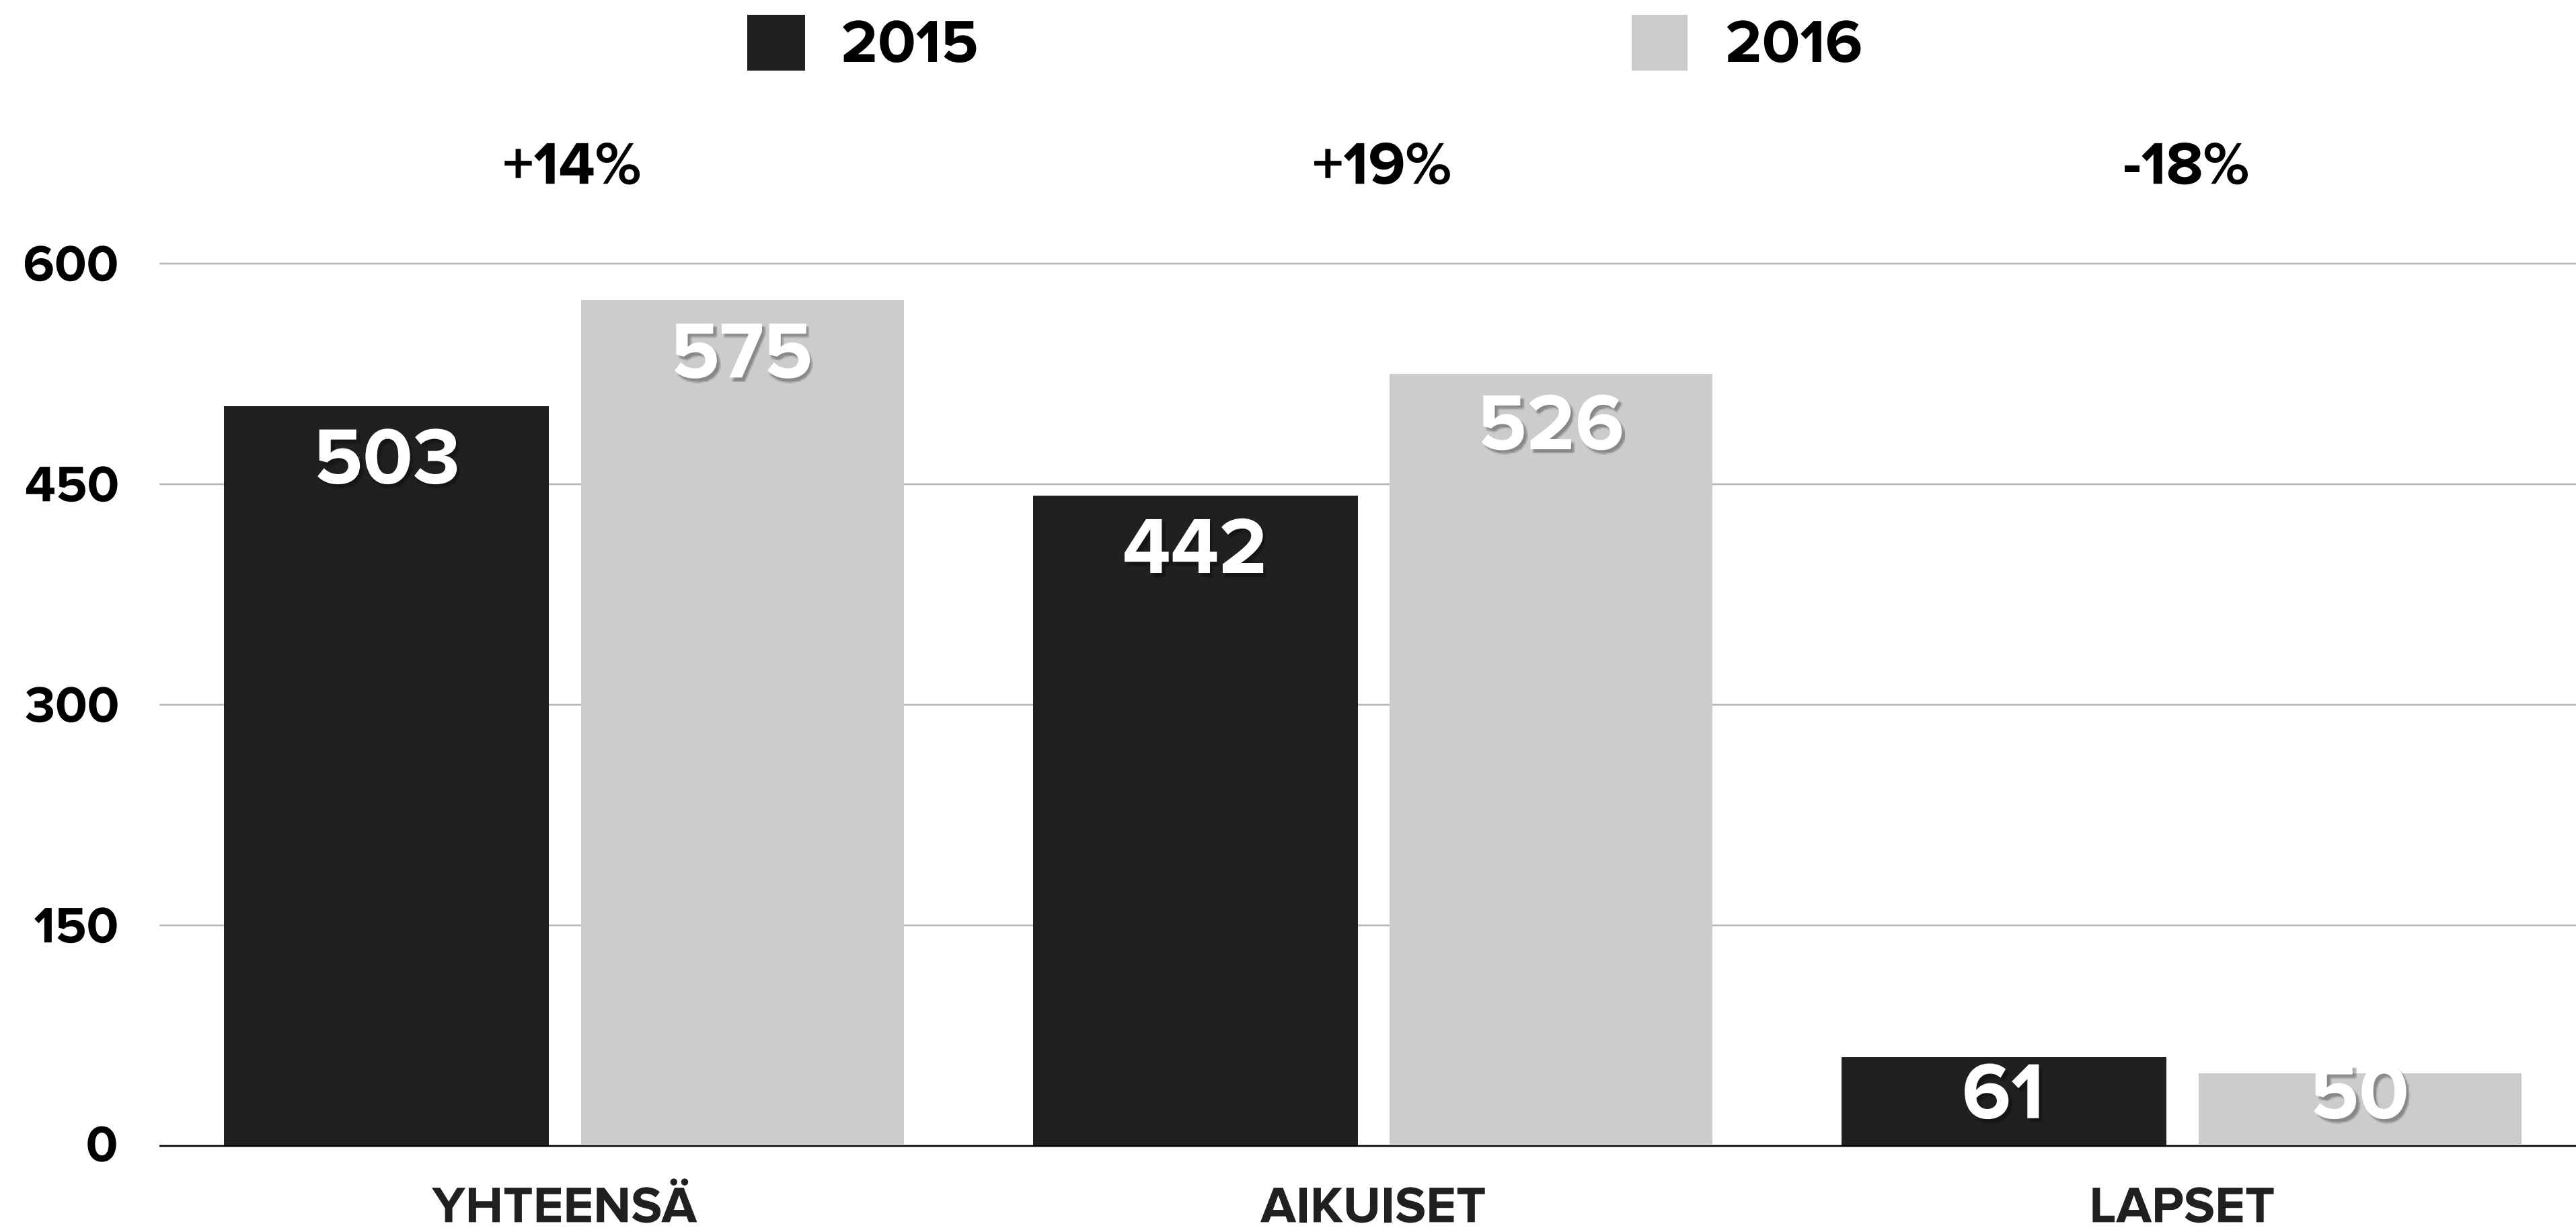

VIIKON KÄVIJÄKESKIMÄÄRÄ

SUNNUNTAIN KÄVIJÄKESKIARVO

39 UUTTA TIIMILÄISTÄ SYÖTETTY ELVANTOON

TIIMIT

SUHE

	Pienryhmien määrä	Kävijät yhteensä	Vierailijat	Yksilökävijät	Raportit	Keskiarvo	Jäsenten määrä
2016	50	927	54	277	151	6	497
2015	48	5139	288	519	911	6	Vuoden lopussa 479
2014	39	3211	131	369	611	5,26	Ei saatavilla