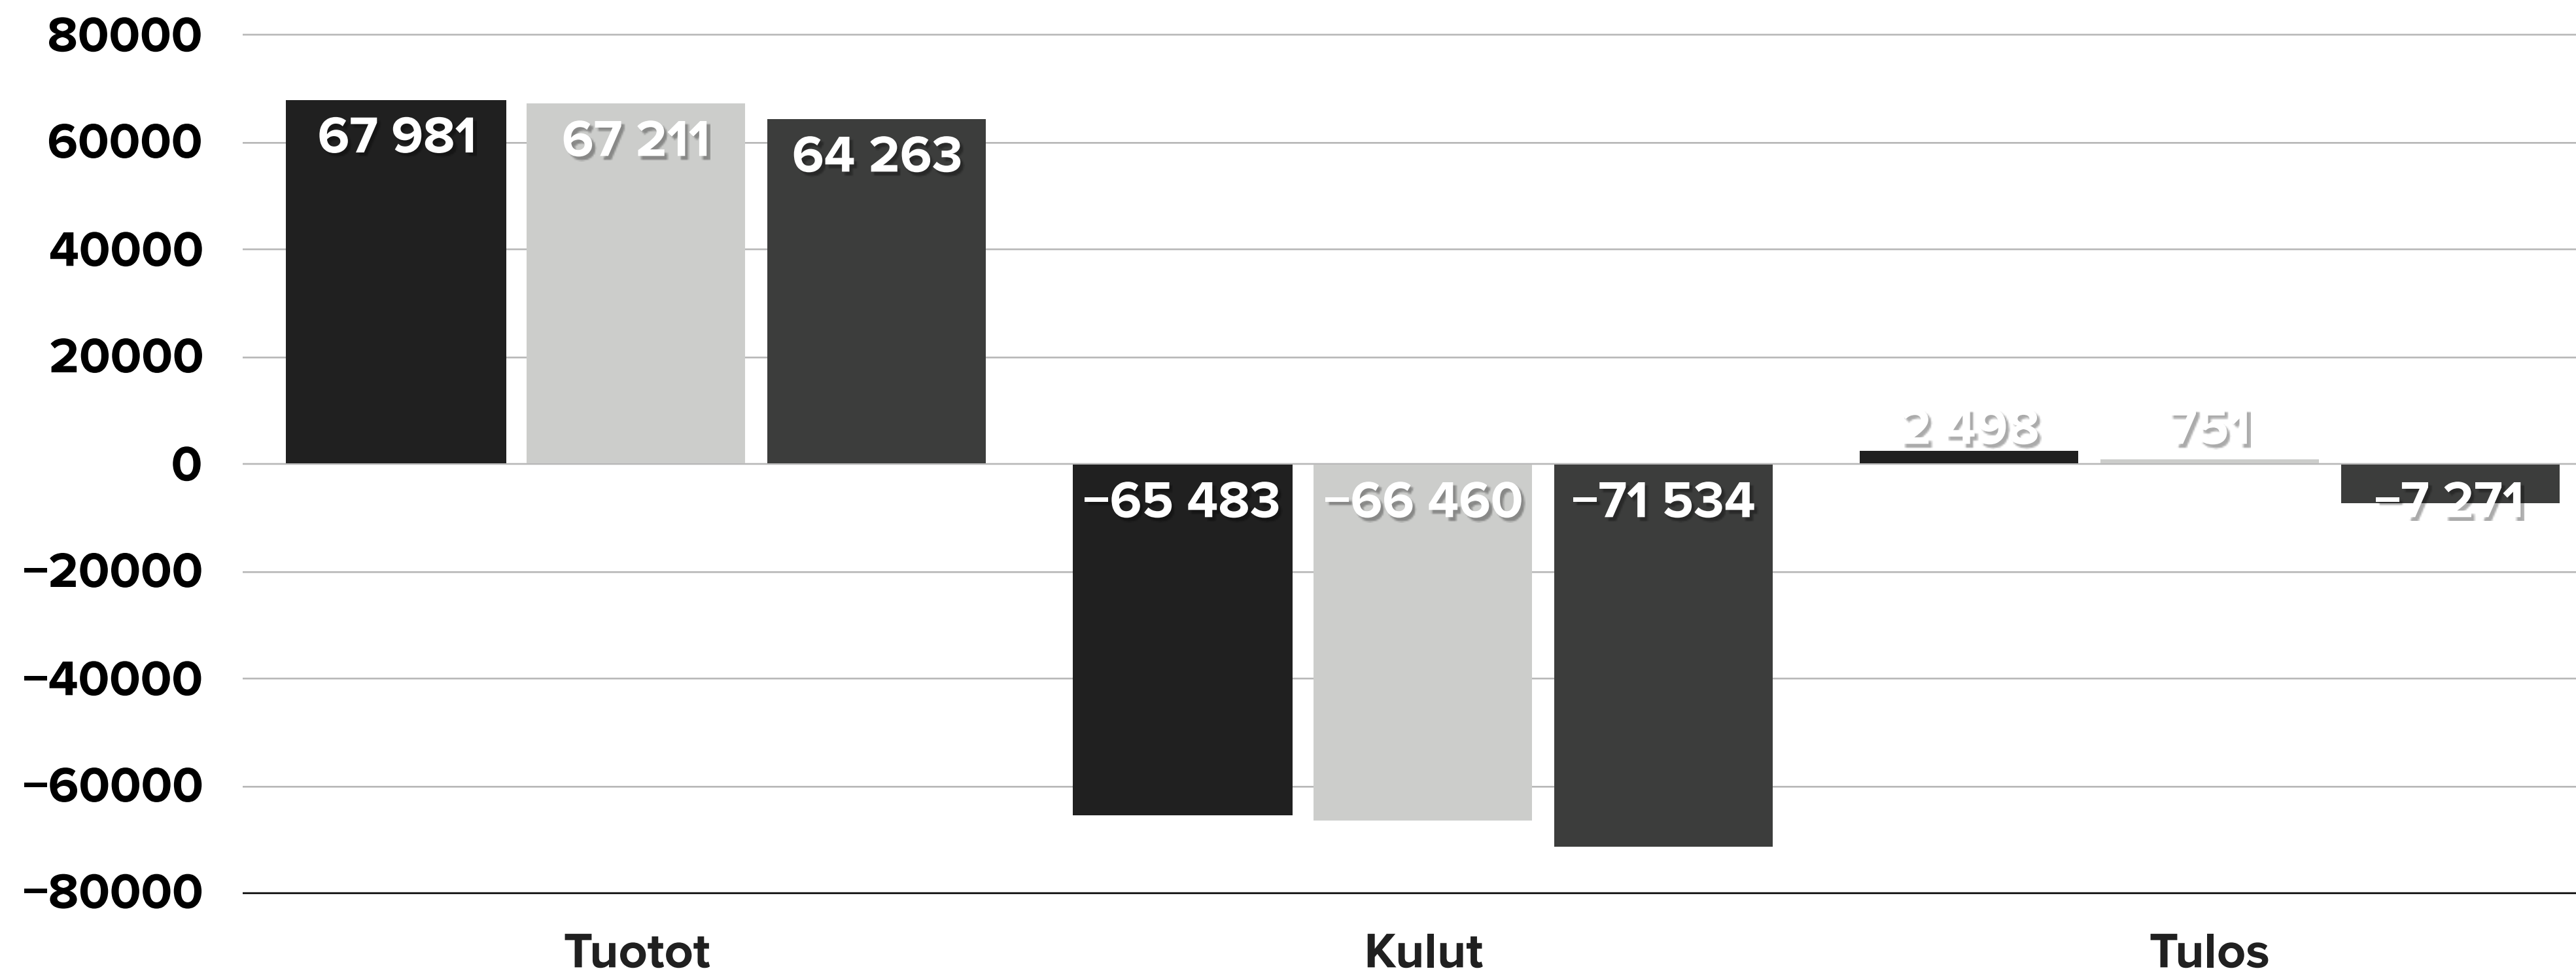

Pienryhmien määrä	Kävijät yhteensä	Vierailijat	Yksilökävijät	Raportit	Keskiarvo	Jäsenten määrä
2016	50	927	54	277	151	6	497
2015	48	5139	288	519	911	6	Vuoden lopussa 479
2014	39	3211	131	369	611	5,26	Ei saatavilla

65 UUTTA RYHMÄLÄISTÄ SYÖTETTY ELVANTOON

PIENRYHMÄT

■ Toteutunut 2016

■ Budjetti 2016

■ Toteutunut 2015

TALOUS TAMMI-HELMI